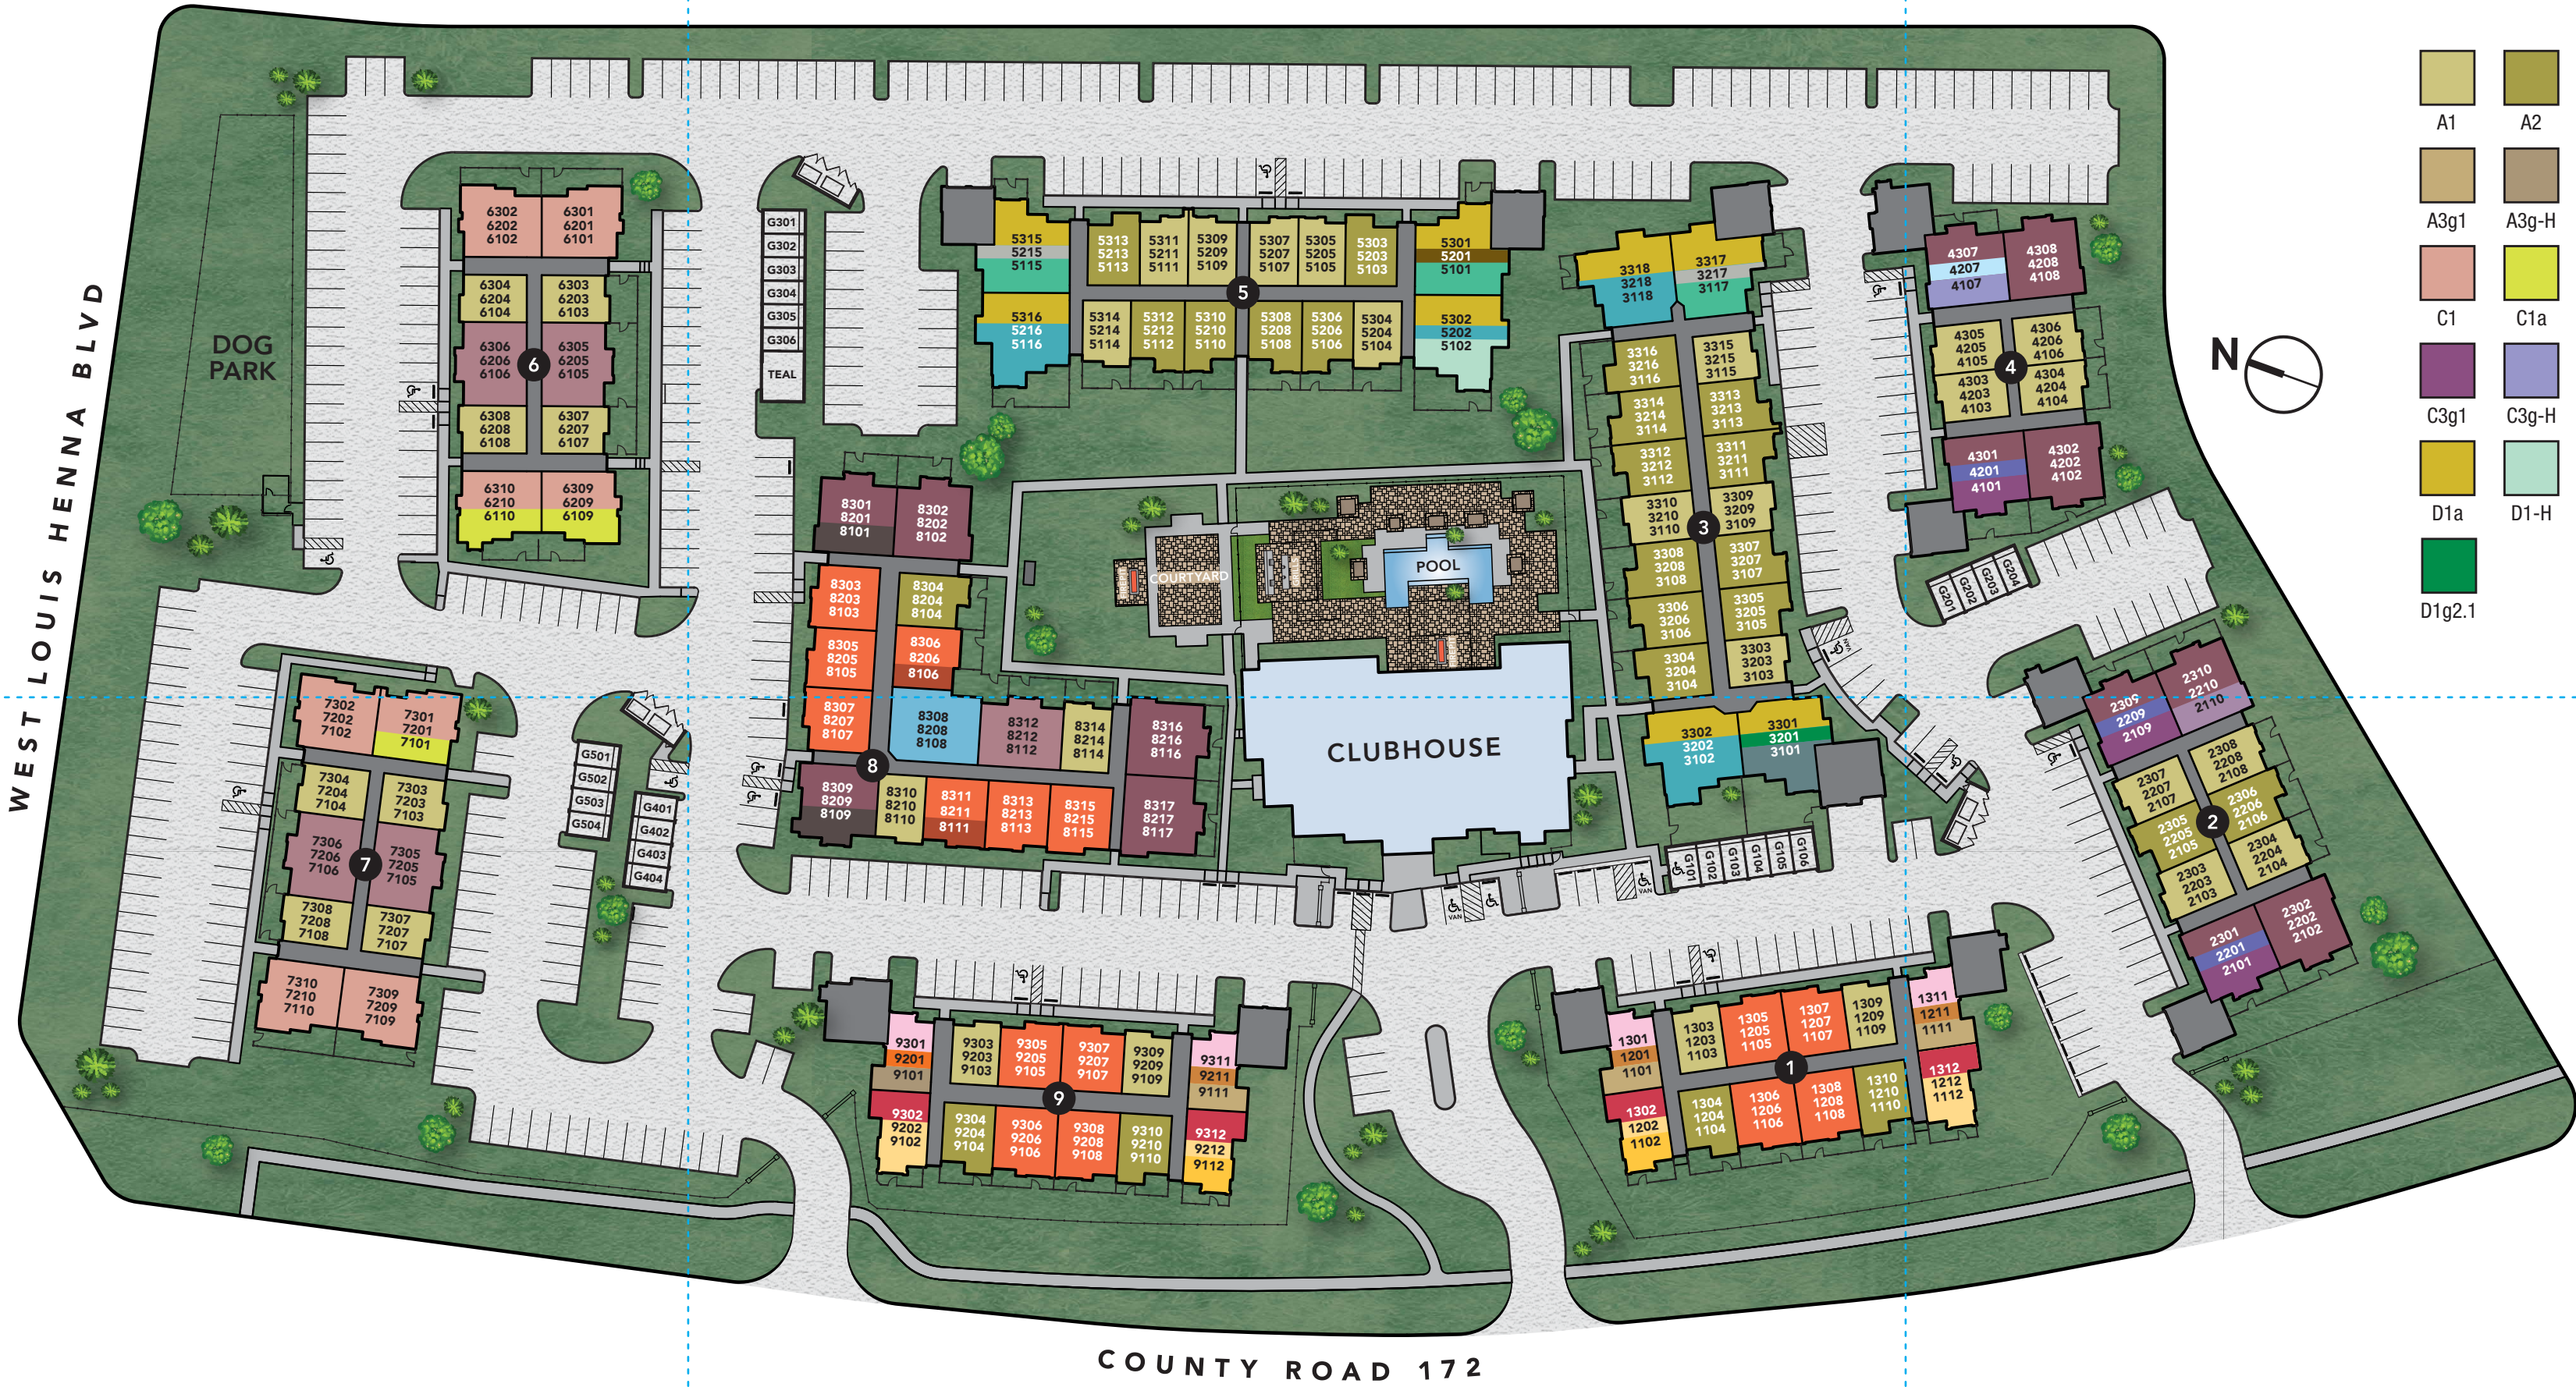

# Site Map

**BROADSTONE NORTH RIDGE**

3118 CR 172 Round Rock, TX 78681  
 BroadstoneNorthRidge.com

A1	A2	A3	A3a	A3ag	A3-H
A3g1	A3g-H	A3g2	A3g2.1	A4	A4-H
C1	C1a	C2	C3	C3a	C3-H
C3g1	C3g-H	C3g2	C3g2.1	C4	D1
D1a	D1-H	D1g1	D1g-H	D1g2	D1g2.2
D1g2.1					

COUNTY ROAD 172